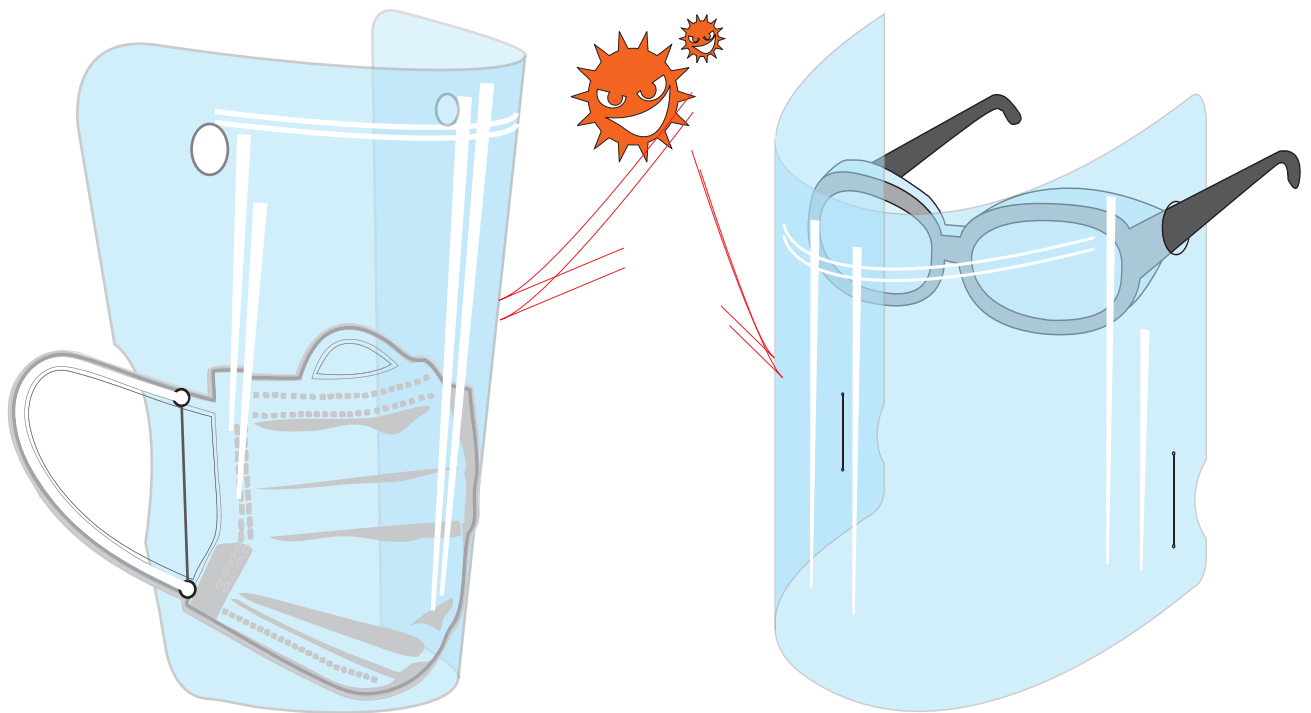

# 飛沫感染予防グッズ フェイスシールド

より一層の予防対策グッズ マスクの上から簡単にフェイスシールド！

口元はもちろん、目からの飛沫感染予防になります。

同一商品で、ゴムマスクかメガネと共に取り付けることができ、  
いずれも簡単に装着することができます。

切り込みにマスクのゴムを通します。

丸穴にメガネやゴーグルのフレームを通します。

マスクを使っでの装着動画

取り付け方法はこちらから

メガネを使っでの装着動画

## 2WAY 機能でお好み合わせ便利に活用

対応マスクは、ゴム紐タイプになっております。ご使用マスクの形状確認をお願いいたします。

対応メガネはフレーム幅 10mmまでとなります。ご使用のメガネの形状確認をお願いいたします。

素材：クリアファイルでなじみのあるPP 素材

より一層透明度の高い素材を使用しており視界が良好です！！